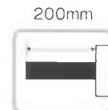

差込角	25.4mm
ボルト能力	38mm
最大トルク	1,850N・m
無負荷回転数	4,300rpm
本体重量	7.5kg
全長	520mm
空気消費量	1,280L/min
インレット径	3/8PT