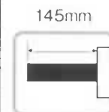

### SA-2000P & SA-25P 28P

19mm角インパクトレンチ

- ピンレスワンハンマー方式
- 4段階レギュレーター
- レバー式左右切替

	SA-2000P	SA-25P	SA-28P
差込角	19mm	19mm	19mm
ボルト能力	20mm	25mm	28mm
最大トルク	630N・m	1,100N・m	1,200N・m
無負荷回転数	5,900rpm	4,500rpm	4,400rpm
本体重量	4.5kg	6.5kg	6.5kg
全長	235mm	254mm	254mm
空気消費量	760L/min	800L/min	810L/min
インレット径	1/4PT	1/4PT	1/4PT

### SA-25GL & SA-28GL

19mm角インパクトレンチ

- ワンハンマー方式
- 4段階レギュレーター
- レバー式左右切替

	SA-25GL	SA-28GL
差込角	19mm	19mm
ボルト能力	25mm	28mm
最大トルク	950N・m	1,100N・m
無負荷回転数	4,500rpm	4,500rpm
本体重量	7.2kg	7.6kg
全長	470mm	470mm
空気消費量	1,170L/min	1,170L/min
インレット径	3/8PT	3/8PT

### SA-38P

25.4mm角インパクトレンチ

- ピンレスハンマー方式
- 4段階レギュレーター
- レバー式左右切替

差込角	25.4mm
ボルト能力	38mm
最大トルク	2,400N・m
無負荷回転数	4,500rpm
本体重量	9.0kg
全長	265mm
空気消費量	1,260L/min
インレット径	3/8PT