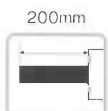

差込角	25.4mm
ボルト能力	38mm
最大トルク	2,000N・m
無負荷回転数	4,300rpm
本体重量	8.9kg
全長	490mm
空気消費量	1,260L/min
インレット径	1/2PT