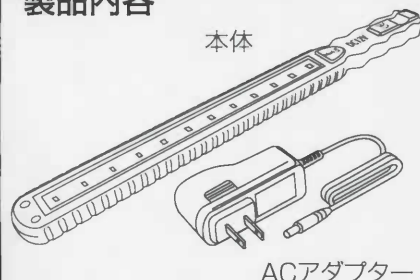

便利! スリム! 薄い! 軽い! 強い! 明るい! 最長!

30cm 長さ	28mm 幅	12.8mm 薄さ	140g 本体重量	1.5m 落下耐性*	300lm LED出力	14h 点灯時間 Eモード
------------	-----------	--------------	--------------	---------------	----------------	---------------------

※落下耐性(落下衝撃耐性)についてのテストは社内の基準で行っております。製品の無故障、無破損を保証するものではありません。

落下しても壊れにくい “超”耐震設計!!

誤ってライトを落としても簡単には壊れません。平らな床面なら車に踏まれても壊れません。(小型車程度)誤って足で踏んでも大丈夫。

磁石で固定、手元を明るく!

本体底部に20mmネジ付きマグネット(オプション品)が取り付け可能です。金属部に本体を吸着させて手元を照らすことができます。マグネットホルダーのマグネットを取り外して取りつける事も出来ます。

胸ポケットに差し込んで点灯すれば 両手を空けて作業が出来ます

胸ポケットに入るサイズです。胸ポケットから照らせれば両手を空けたままで移動しながら作業出来ます。又、照射角度120度のLEDを採用していますので照射範囲が広く、暗闇で移動中3人が平行に並んで歩いて3人分の足元が明るく照らされます。

出力3段切り替え式

電池長持ちHiモード3時間、Loモード6時間、Eモード14時間の運用が可能です。

赤ランプが点滅して電池残量低下を知らせます。

全方向向き変更可能! マグネット付きホルダー

マグネットで固定し、スキニーライトをクランプ部でホールド。ライトも表裏面取り付けられるので、全方向を照らすことができます。従来販売していたSLB12・SLB12Nにも使用可能。

製品内容

仕様 SLB12W 【定価17,800円(外税)】

※USB充電可能 オプションのUSBケーブルをお求めください。

スキニーライト本体	
形式	SLB12W(製造国マレーシア)
容積	L:305 W:29.5 T:12.8(mm)突起部を除く
重量	約140g
充電電圧	5~16(V)
消費電力	約2W
充電時間	約3時間(昇温気温度20℃において)
点灯時間	Hi:約3時間 Lo:約6時間 E:約14時間
耐水性	IPX4相当(小雨がかかる程度)水没厳禁
使用温度範囲	0~40(℃) (保管温度 -10~+60(℃))
LED出力	300lm(12個合計)
内蔵電池種類	リチウムポリマー充電電池