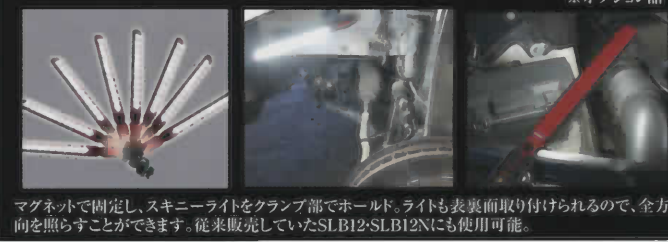

便利! スリム! 薄い! 軽い! 強い! 明るい! 最長!

30cm 長さ	28mm 幅	12.8mm 薄さ	140g 本体重量	1.5m 落下耐性*	300lm LED出力	14h 点灯時間 Eモード
------------	-----------	--------------	--------------	---------------	----------------	---------------------

※落下耐性(落下衝撃耐性)についてのテストは社内の基準で行っております。製品の無故障、無破損を保証するものではありません。

落下しても壊れにくい “超”耐震設計!!

誤ってライトを落としても簡単には壊れません。平らな床面なら車に踏まれても壊れません。(小型車程度)誤って足で踏んでも大丈夫。

磁石で固定、手元を明るく!

本体底部に20mmネジ付きマグネット(オプション品)が取り付け可能です。金属部に本体を吸着させて手元を照らすことができます。マグネットホルダーのマグネットを取り外して取りつける事も出来ます。

胸ポケットに差し込んで点灯すれば 両手を空けて作業が出来ます

胸ポケットに入るサイズです。胸ポケットから照らせれば両手を空けたままで移動しながら作業出来ます。又、照射角度120度のLEDを採用していますので照射範囲が広く、暗闇で移動中3人が平行に並んで歩いて3人分の足元が明るく照らされます。

出力3段切り替え式

電池長持ちHiモード3時間、Loモード6時間、Eモード14時間の運用が可能です。

赤ランプが点滅して電池残量低下を知らせます。

全方向向き変更可能! マグネット付きホルダー

マグネットで固定し、スキニーライトをクランプ部でホールド。ライトも表裏面取り付けられるので、全方向を照らすことができます。従来販売していたSLB12・SLB12Nにも使用可能。

製品内容

仕様 SLB12W 【定価17,800円(外税)】

※USB充電可能 オプションのUSBケーブルをお求めください。

スキニーライト本体	
形式	SLB12W(製造国マレーシア)
容積	L:305 W:29.5 T:12.8(mm)突起部を除く
重量	約140g
充電電圧	5~16(V)
消費電力	約2W
充電時間	約3時間(昇温気温度20℃において)
点灯時間	Hi:約3時間 Lo:約6時間 E:約14時間
耐水性	IPX4相当(小雨がかかる程度)水没厳禁
使用温度範囲	0~40(℃) (保管温度 -10~+60(℃))
LED出力	300lm(12個合計)
内蔵電池種類	リチウムポリマー充電電池